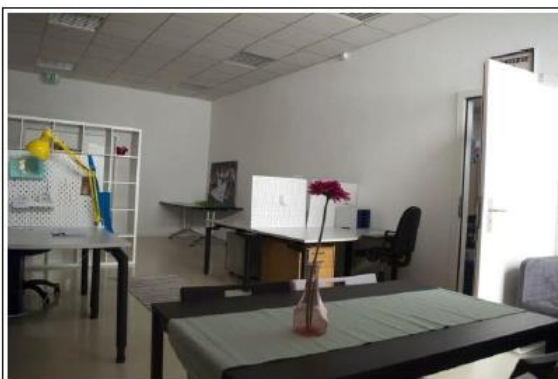

A SOUS-LOUER

22 rue Rothschild, 1202 Genève

1 à 2 places de travail comprenant bureau, chaise, corps de bureau, accès salle de réunion e encore disponibles en sous-location avec le Codap.

Loyer mensuel (par place de travail) : CHF 407.- charges comprises.

Possibilité d'accès à internet, téléphone et imprimante pro. (en sus).

Locaux idéalement situés aux Pâquis, à 5 min. de la gare Cornavin et de la Place des Nations, à 2 min. à pied du lac. Cafétéria au sein du bâtiment.

Pour toute information complémentaire ou visiter les lieux : 022 735 93 94 ou codap@codap.org

Table à manger et canapé

Exemple de place de travail

Entrée

Salle de réunion